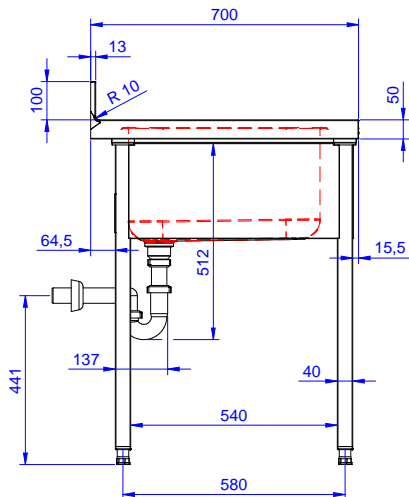

Informazioni chiave

Dimensioni esterne,
larghezza:

133192 (NSBD1217L) 1200 mm

Dimensioni esterne,
profondità:

700 mm

Dimensioni esterne, altezza:

1000 mm

Dimensione alzatina, altezza:

100 mm

Dimensione alzatina,
profondità:

13 mm

Dimensione alzatina, raggio:

R=11

Numero di vasche:

1

Dimensione vasca:

400x500xH320

Peso netto:

32.3 kg