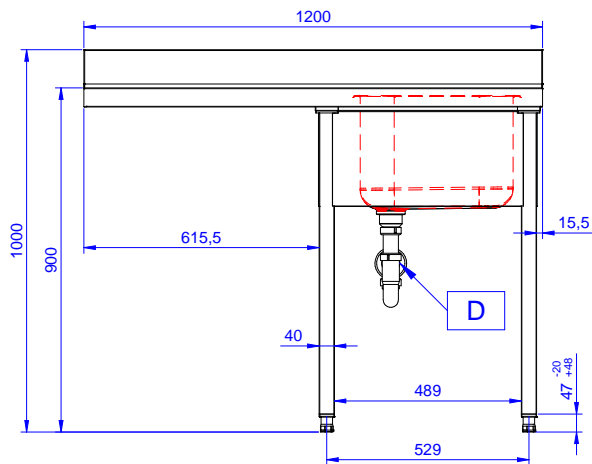

Fronte

Lato