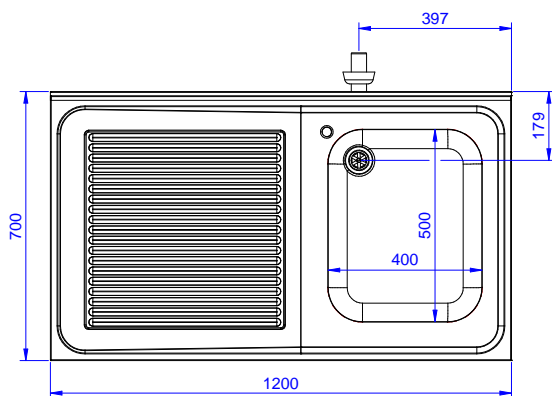

### Articolo N° \_\_\_\_\_

Lavatoio in acciaio inox AISI 304 con piano di lavoro da 50 mm e spessore 10/10. Insonorizzato con piega salvamani sui bordi e dotato di involucro perimetrale ed angoli saldati. Gambe quadre in acciaio inox AISI 304 (40x40 mm) con piedini regolabili in altezza. Alzatina paraspruzzi posteriore con raggiatura 10 mm, altezza 100 mm e spessore 13 mm. Una vasca da 600x500xh320 mm dotata di tubo troppopieno e piletta di scarico da 2". Gocciolatoio stampato posizionato sulla parte sinistra sotto il quale si può inserire una lavastoviglie.

### Informazioni chiave

Dimensioni esterne,  
 larghezza:

133192 (NSBD1217L) 1200 mm

Dimensioni esterne,  
 profondità:

700 mm

Dimensioni esterne, altezza:

1000 mm

Dimensione alzatina, altezza:

100 mm

Dimensione alzatina,  
 profondità:

13 mm

Dimensione alzatina, raggio:

R=11

Numero di vasche:

1

Dimensione vasca: